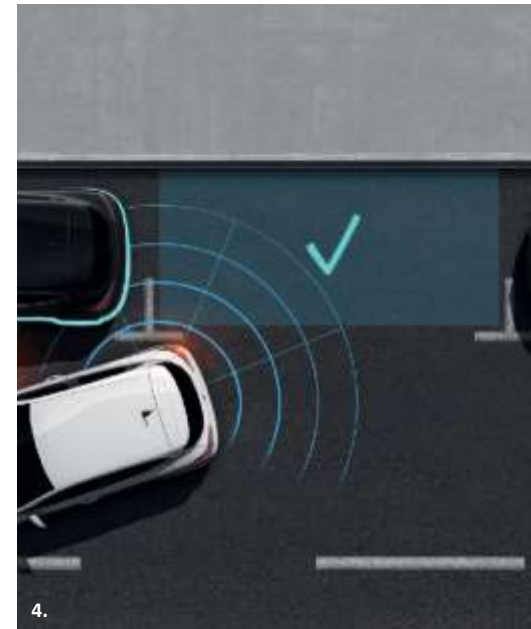

Безопасност

Подсигурете вашето спокойствие

С новото CLIO приоритет се дава на вашето спокойствие, както и това на вашите пътници. Изберете тази алармена система срещу взлом и кражба, която ви предупреждава за всеки опит за взлом или неочаквано движение. Улеснявайте маневрирането с помощните средства при паркиране, които откриват препятствия в близост и ви сигнализируют със звуков сигнал. Съсредоточете се върху безопасността и комфорта с тази детска седалка Trifix I-Size, която е лесна за инсталиране благодарение на монтажната система Isofix, предлага три различни положения и има регулируема облегалка за глава. И за защита, е налична разделителна решетка, която да изолира пътническото отделение от багажника и да транспортирате вашия домашен любимец в пълна безопасност.

1. Разделителна решетка(82 01 723 243)
2. Аларма (82 01 719 566)
3. Детска седалка Duoplus Trifix I-Size (77 11 940 744)
4. Система за помощ при паркиране напред и назад (82 01 726 615) и (82 01 723 598)