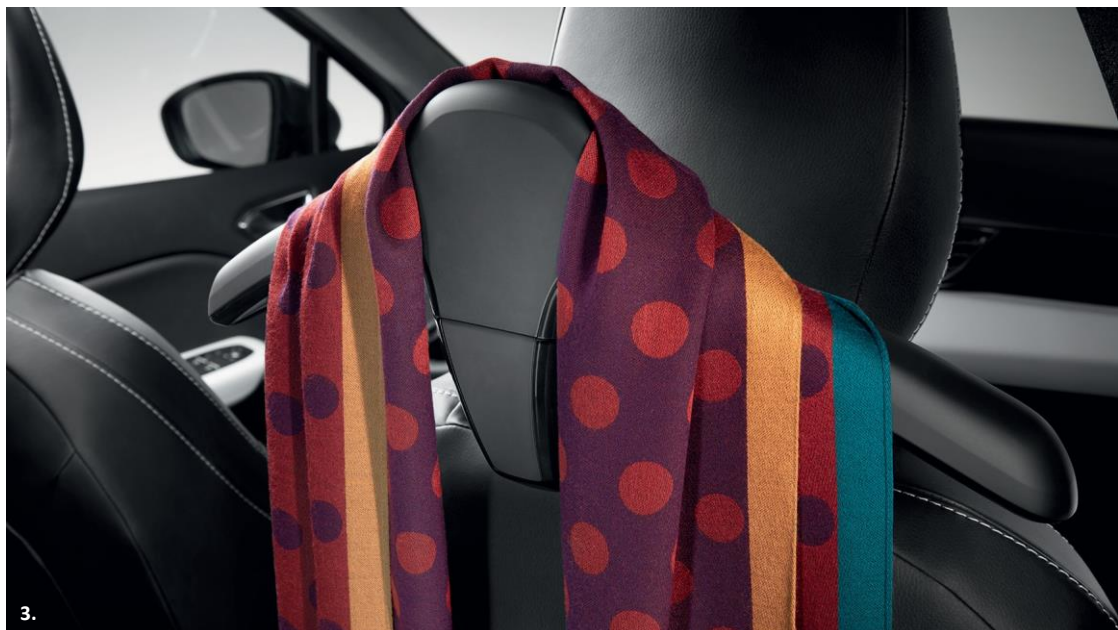

Живот на борда

Хубаво е да се пътува

Без електрически връзки, както и да се чувствате добре, нищо не може да бъде по-лесно, ако имате тази палитра от оборудване, предназначено за удоволствие от пътуването: мобилен рафт за пикник, затъмнени срещу слънце прозорци за персонализирана защита без компромис с елегантността. Също така, хладилната чанта, която съответства на дизайна на вашия SUV, ще ви позволи, например, да се насладите на следобедна си на плажа. Нашите аксесоари дори могат да достигнат и до грижа за дрехите ви - с практичната закачалка за подглавник.

1. Масичка отзад върху мултифункционална система (основата се продава отделно) (77 11 785947)

2. Хладилна чанта (7711431405)

Сенник – Предни стъкла, малки прозорчета и задно стъкло (77 11 943 179)

3. Закачалка върху мултифункционална система (основата е включена) (77 11 785945)