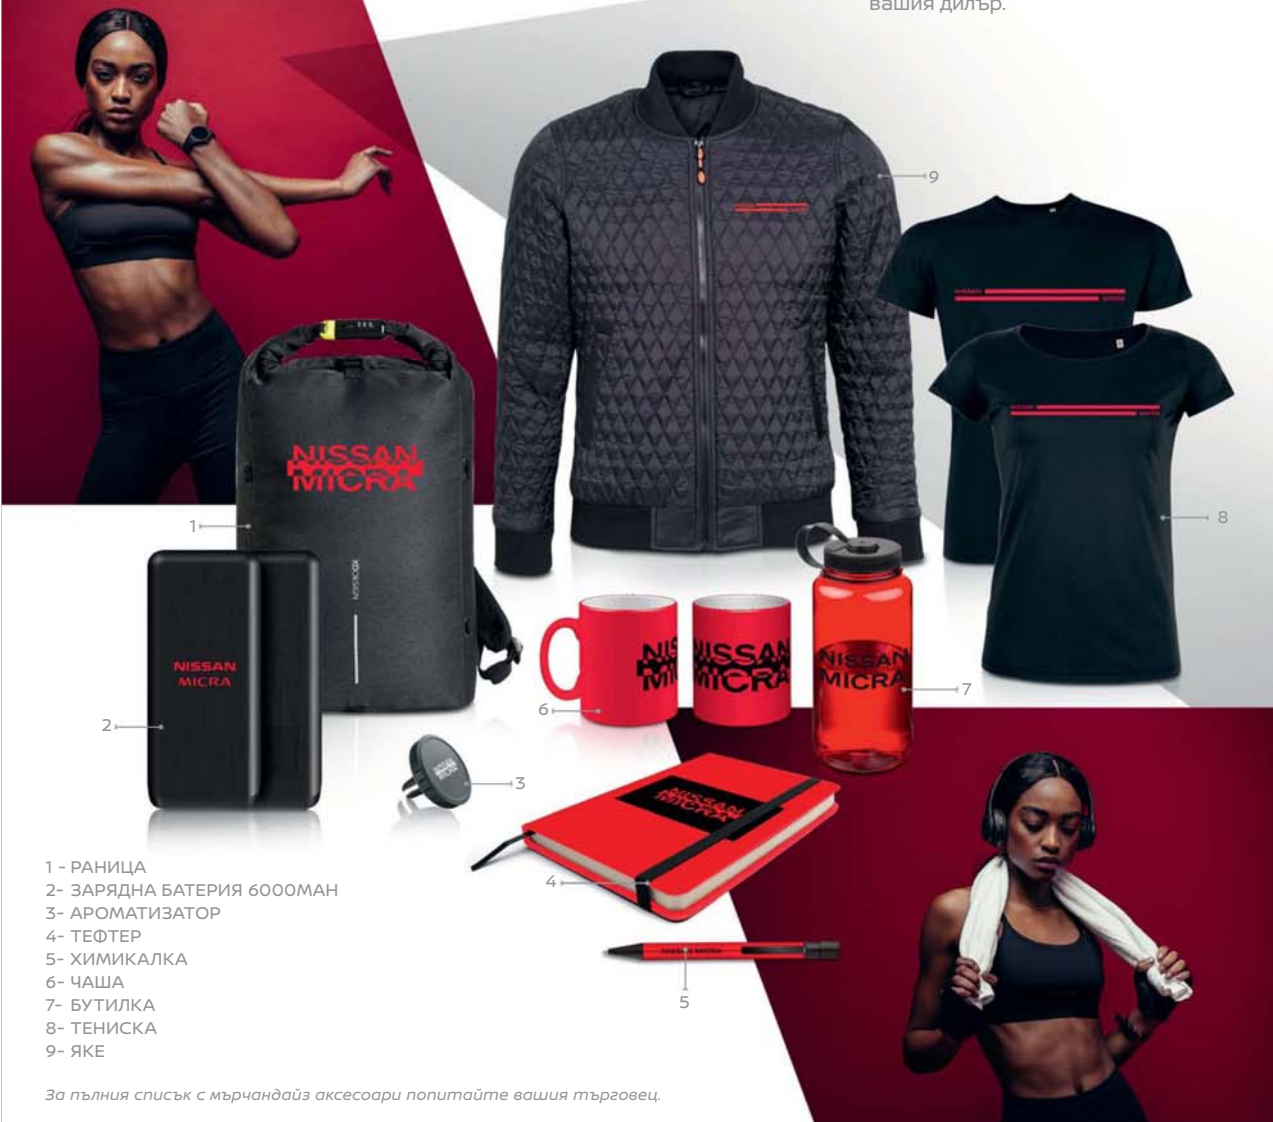

СТИЛ

Открийте пълната гама с мърчандайз аксесоари при вашия дилър.

- 1 - РАНИЦА
- 2- ЗАРЯДНА БАТЕРИЯ 6000МАН
- 3- АРОМАТИЗАТОР
- 4- ТЕФТЕР
- 5- ХИМИКАЛКА
- 6- ЧАША
- 7- БУТИЛКА
- 8- ТЕНИСКА
- 9- ЯКЕ

За пълния списък с мърчандайз аксесоари попитайте вашия търговец.