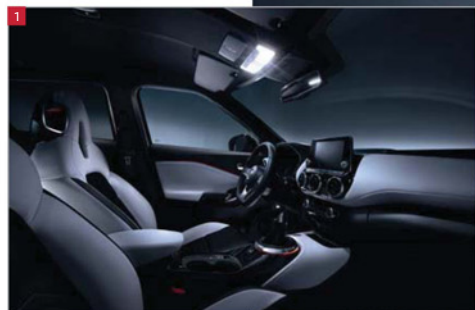

3

2

4

5

БАГАЖНИК

Оптимизирайте вашия багажник с аксесоарите от Nissan. Можете да промените осветлението в купето и багажника с новите комплекти LED светлини.

1 СВЕТЛИНИ В КУПЕТО

Централна светлина
✓ KS262-5S210
Втори ред седалки
✓ KS262-5S010
Багажник
✓ KS262-5S220
Променете светлините във вашия Juke.