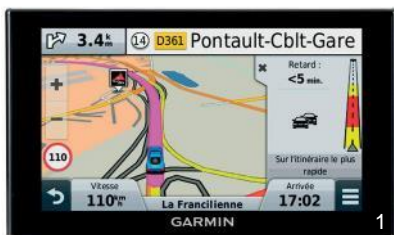

Навигация

1. Garmin 40 LM SE навигационна система

Опростява и оптимизира пътуванията ти! GPS системата с 4.3" тактилен екран ти помага да намериш своя път и да избегнеш задръстванията. Ще спестиш ценно време, докато оставаш концентриран. Снабдена с различни предупреждения (опасности, остри завои, промяна на ограниченията на скоростта или кръстовища), тя ще ти помогне за по-безопасно и разумно шофиране. Един час работно време.

77 11 782 477